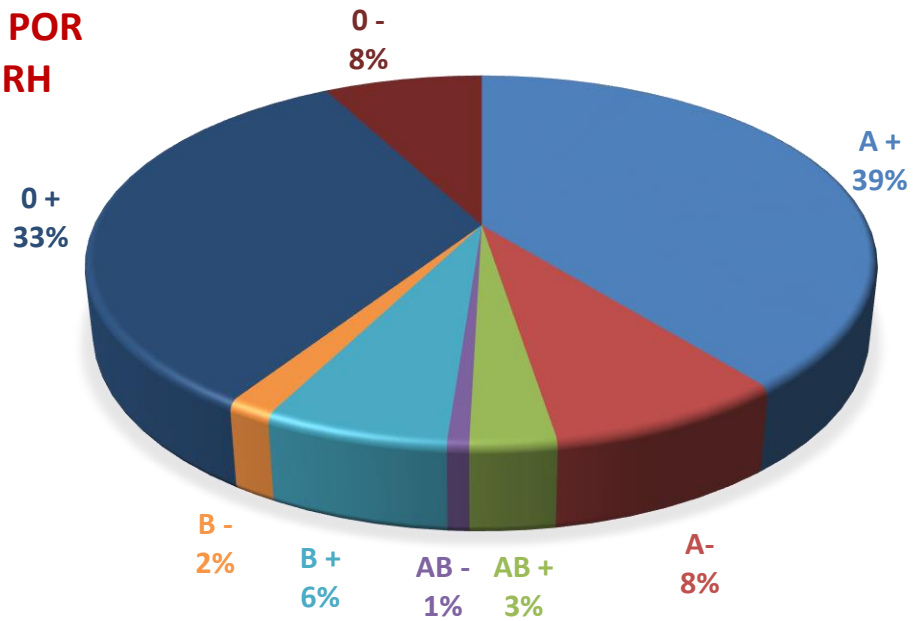

DONACIONES AÑO 2021: 11.938

DONANTES ACTIVOS: 15.025 - DONANTES NUEVOS: 1.098

DATOS FACILITADOS POR LA FUNDACIÓN DE HEMOTERAPIA Y HEMODONACIÓN DE CASTILLA Y LEÓN

DONACIONES POR LUGAR DE COLECTA

ESTADÍSTICAS 2021

DONANTES POR GRUPO Y RH

DONANTES POR SEXO

DONANTES POR TRAMO DE EDAD