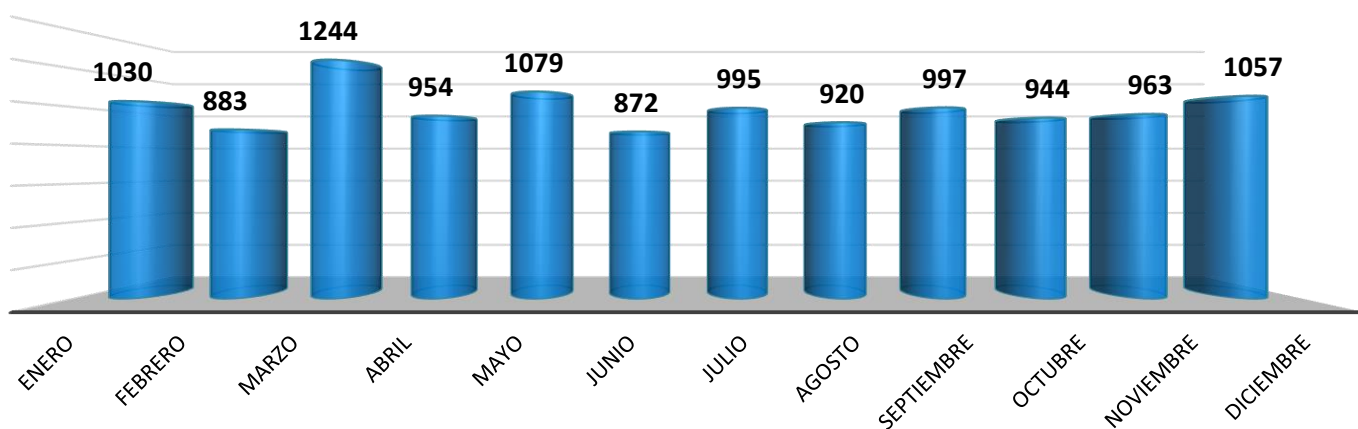

DONACIONES AÑO 2021: 11.938

DONANTES ACTIVOS: 15.025 - DONANTES NUEVOS: 1.098

DATOS FACILITADOS POR LA FUNDACIÓN DE HEMOTERAPIA Y HEMODONACIÓN DE CASTILLA Y LEÓN

DONACIONES POR LUGAR DE COLECTA

ESTADÍSTICAS 2021

DONANTES POR GRUPO Y RH

DONANTES POR SEXO

DONANTES POR TRAMO DE EDAD