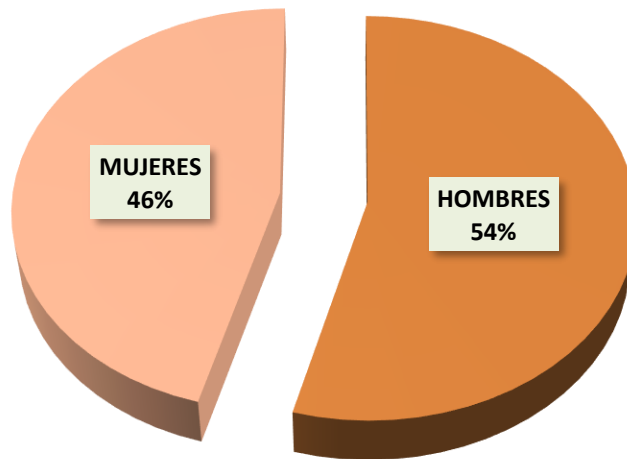

DONACIONES AÑO 2021: 11.938

DONANTES ACTIVOS: 15.025 - DONANTES NUEVOS: 1.098

DATOS FACILITADOS POR LA FUNDACIÓN DE HEMOTERAPIA Y HEMODONACIÓN DE CASTILLA Y LEÓN

DONACIONES POR LUGAR DE COLECTA

ESTADÍSTICAS 2021

DONANTES POR GRUPO Y RH

DONANTES POR SEXO

DONANTES POR TRAMO DE EDAD