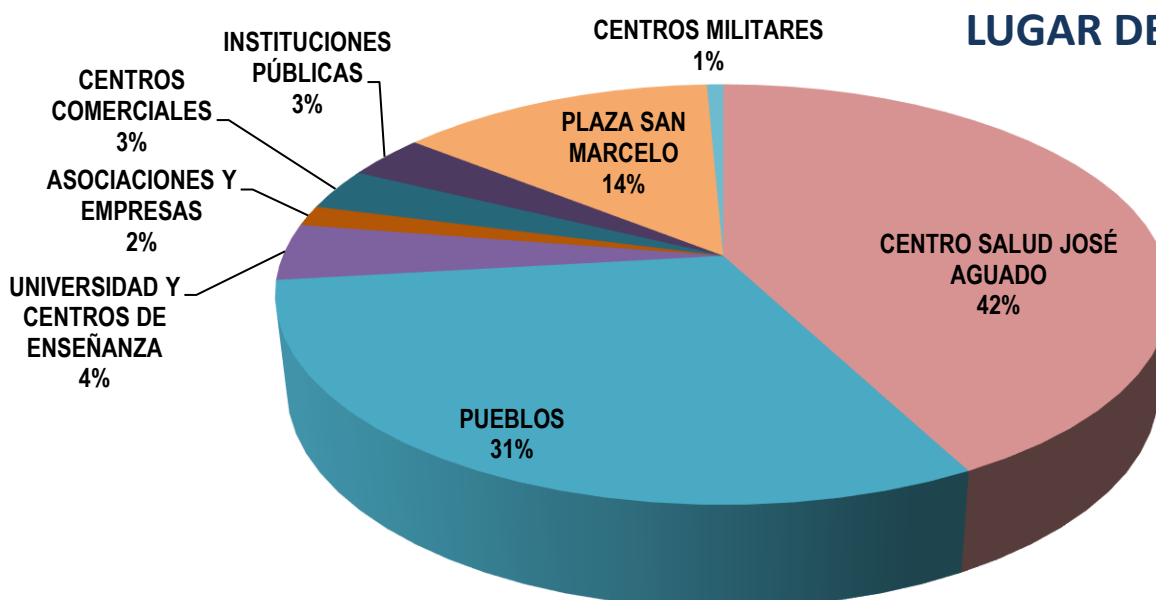

DONACIONES AÑO 2021: 11.938

DONANTES ACTIVOS: 15.025 - DONANTES NUEVOS: 1.098

DATOS FACILITADOS POR LA FUNDACIÓN DE HEMOTERAPIA Y HEMODONACIÓN DE CASTILLA Y LEÓN

DONACIONES POR LUGAR DE COLECTA

ESTADÍSTICAS 2021

DONANTES POR GRUPO Y RH

DONANTES POR SEXO

DONANTES POR TRAMO DE EDAD